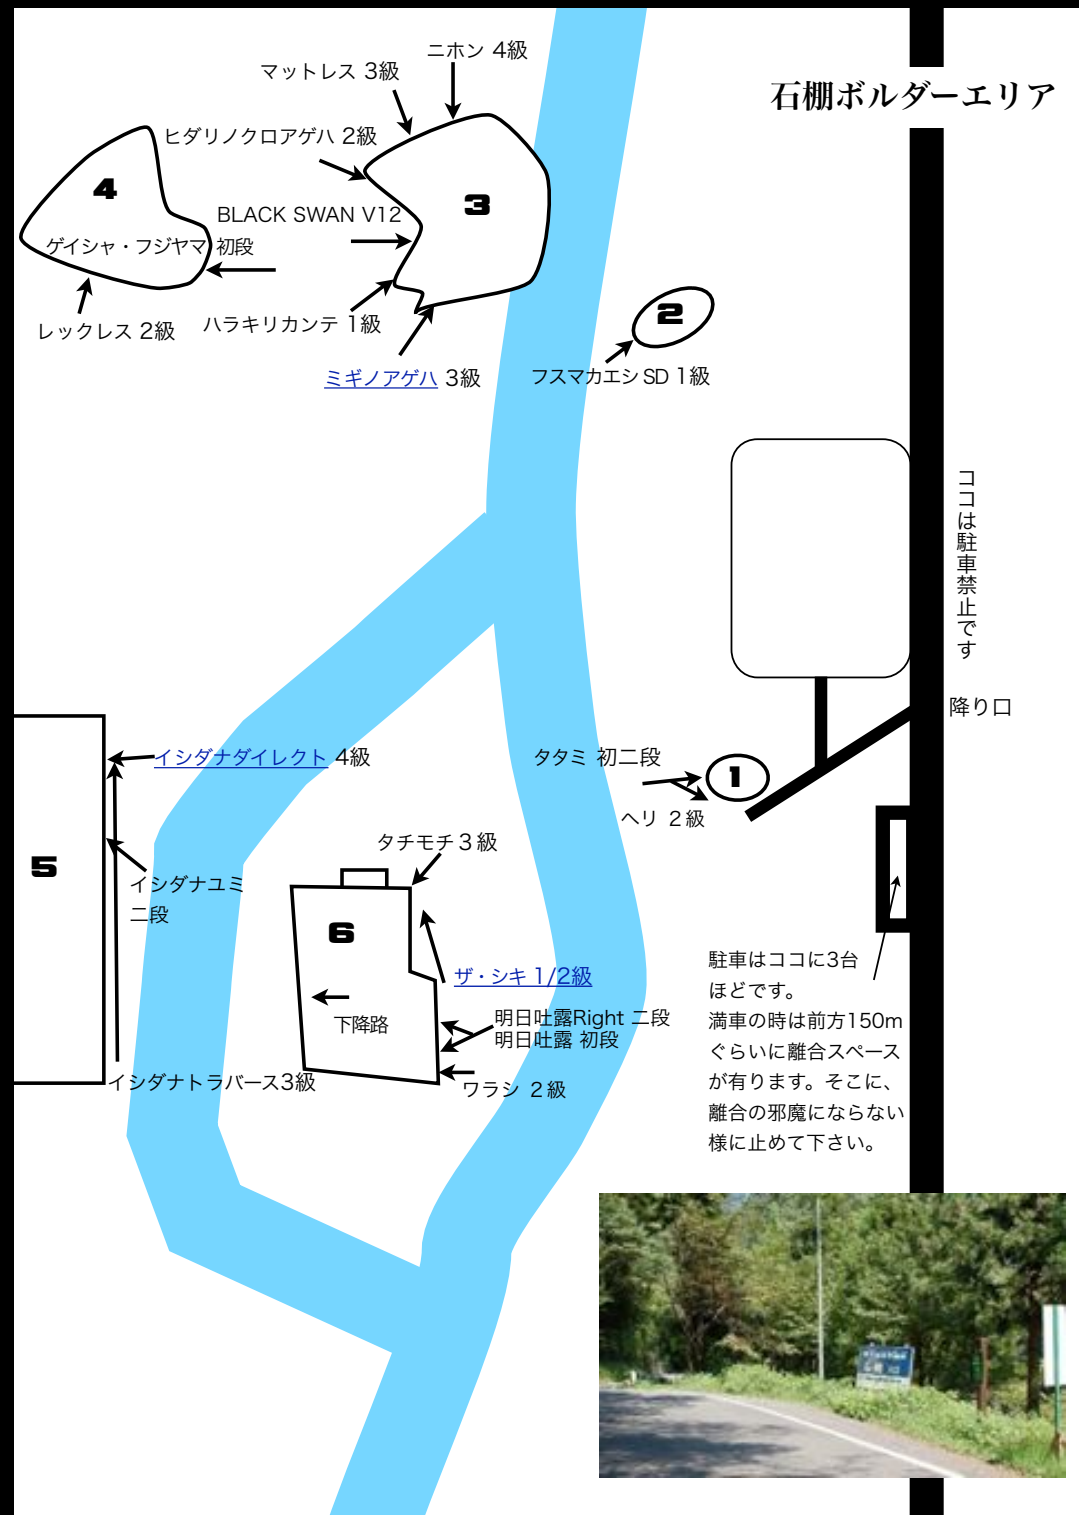

# 石棚エリア PHOTO

タタミ

~リ

襖返しSD

# 3-アゲハ岩 左面

# 3-アゲハ岩 正面

ヒダリノクロアゲ

BLACK SWAN

# 3-アゲハ岩 正面

ハラキリカンテ

ミギノアゲハ